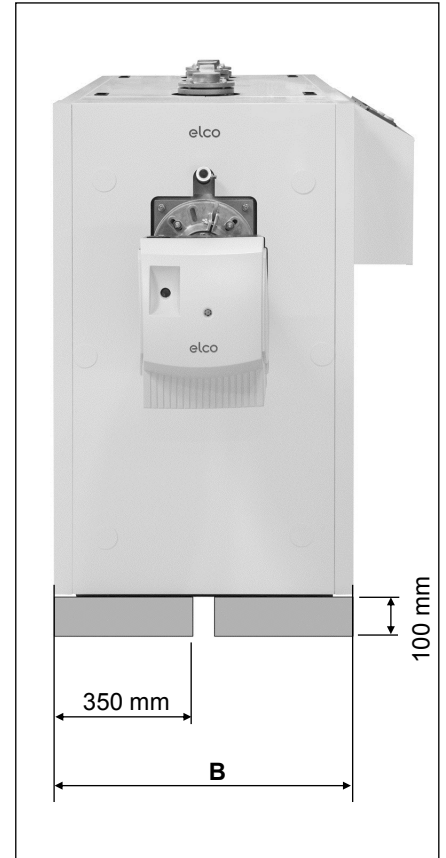

- de** Montagehinweis
- it** Indicazioni per il montaggio
- fr** Indications de montage
- nl** Montagehandleiding
- en** Mounting Instructions

	A mm	B mm
STRATON XL 150	1005	760
STRATON XL 210	1005	760
STRATON XL 270	1190	820
STRATON XL 350	1390	820
STRATON XL 450	1565	870
STRATON XL 600	1770	870