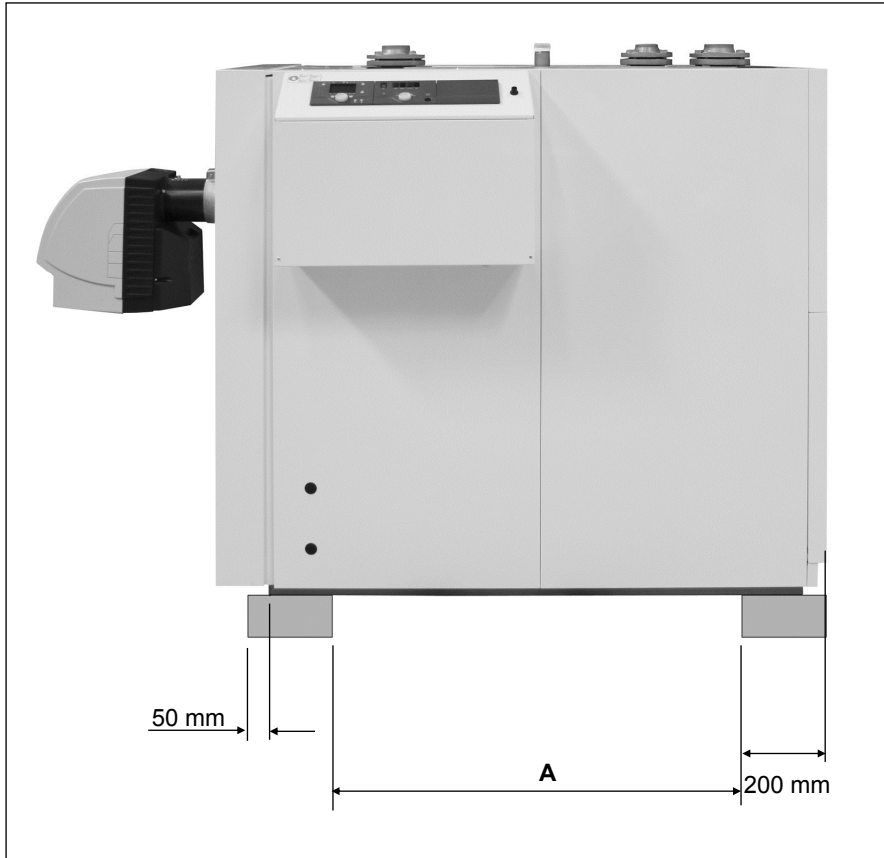

- de** Montagehinweis
- it** Indicazioni per il montaggio
- fr** Indications de montage
- nl** Montagehandleiding
- en** Mounting Instructions

	A mm	B mm
STRATON XL 150	1005	760
STRATON XL 210	1005	760
STRATON XL 270	1190	820
STRATON XL 350	1390	820
STRATON XL 450	1565	870
STRATON XL 600	1770	870